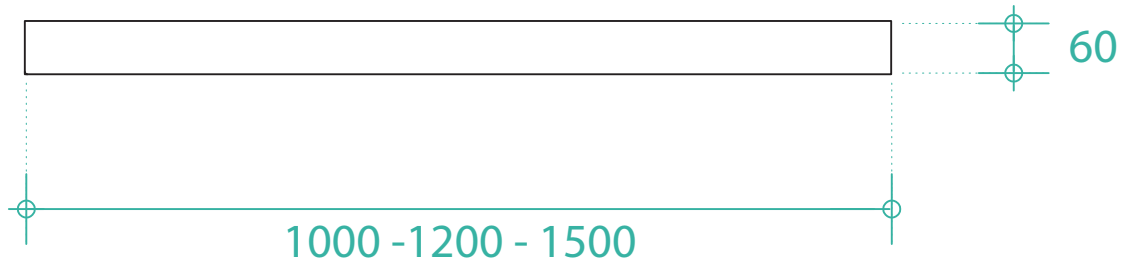

Series : CURB STRAIGHT

Dimension : W (1000 - 1200 - 1500) ,L 60 ,H 60 mm.

CURB STRAIGHT

Specification Sheet

- 1000 X 60 X60 mm.
- 1200 X 60 X60 mm.
- 1500 X 60 X60 mm.

Unit : mm.

Note : อุปกรณ์ประกอบร่วมในภาพเป็นเพียงตัวอย่างของการติดตั้งเท่านั้น (ค่าความคลาดเคลื่อน 3%)